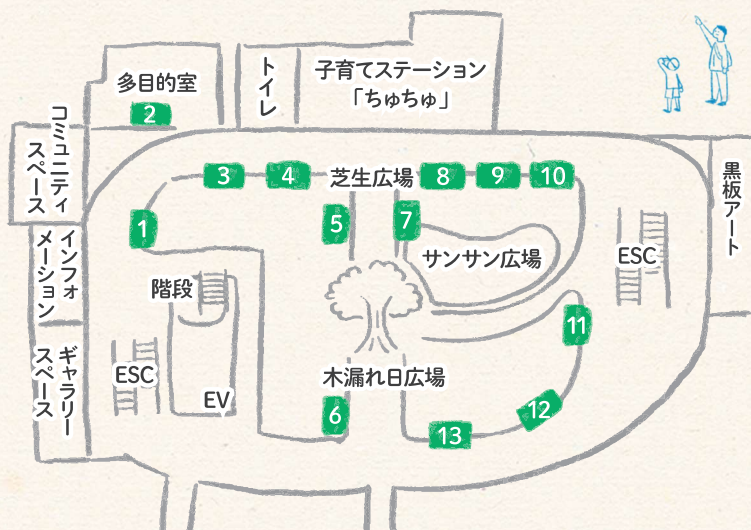

i-core FUCHU

1. 1 (株)北川鉄工所
2. 2 (株)オガワエコノス
3. 3 (株)オガワエコノス
4. 4 (株)スピングルカンパニー
5. 5 クロダルマ(株)
6. 6 (有)コトブキ印刷
7. 7 リョービ(株)
8. 8 (株)クレヒフク
9. 9 若葉家具(株)
10. 10 パネル展示「広島の魅力を再発見」
11. 11 土井木工(株)
12. 12 (株)ディスカバーリンクせとうち
13. 13 カイハラ(株)